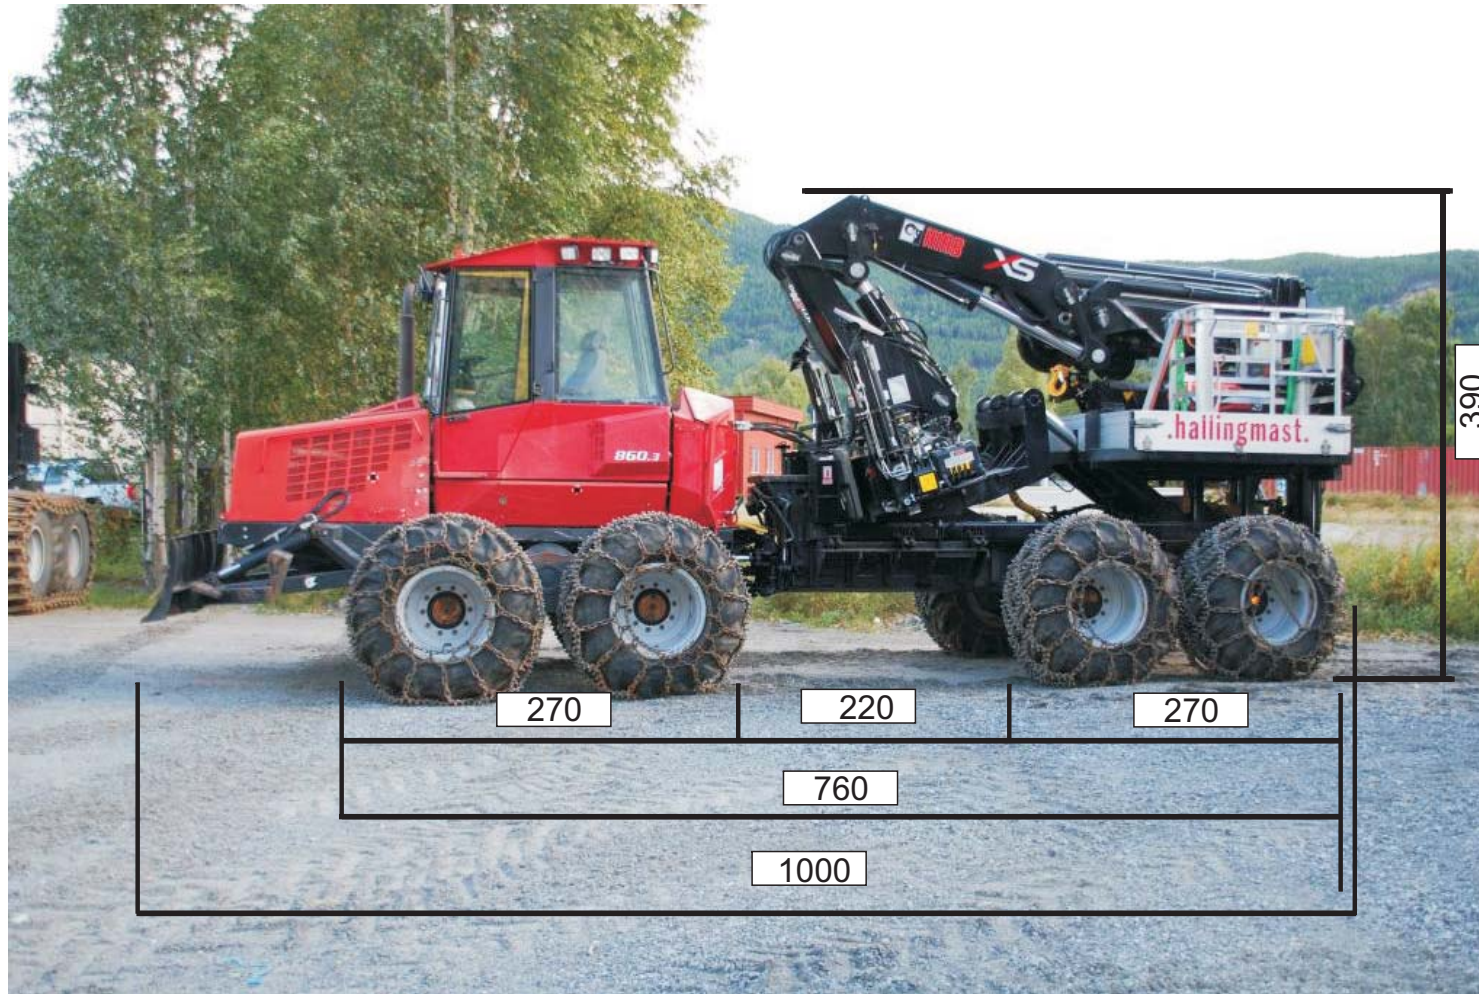

Orienterende mål og vekt Valmet 860.3

Etter opplasting for transport MÅ viktige mål kontrollmåles!!

Bredde: 270 cm u/kjetting, 286 cm m/kjetting, 321 cm m/flytebelter

Vekt u/kjetting: 22 tonn

Vekt m/kjetting: 25 tonn