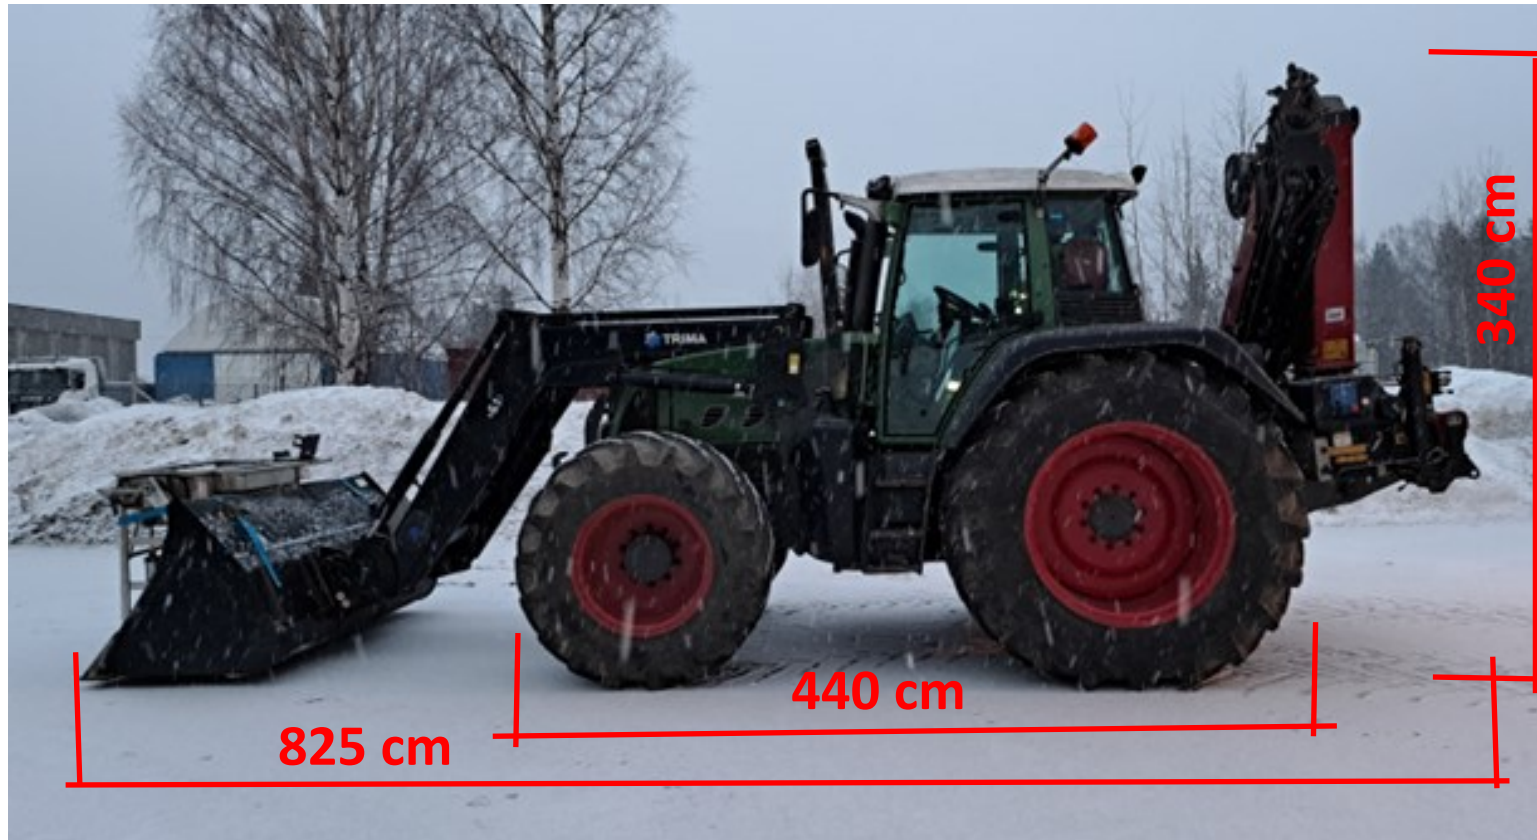

## Orienterende mål og vekt Fendt 820 Vario med kran

Etter opplasting for transport **MÅ** viktige mål kontrollmåles!!

Bredde med sommerhjul: 285 cm

Bredde med vinterhjul: 255 cm

Vekt: ca 12 tonn