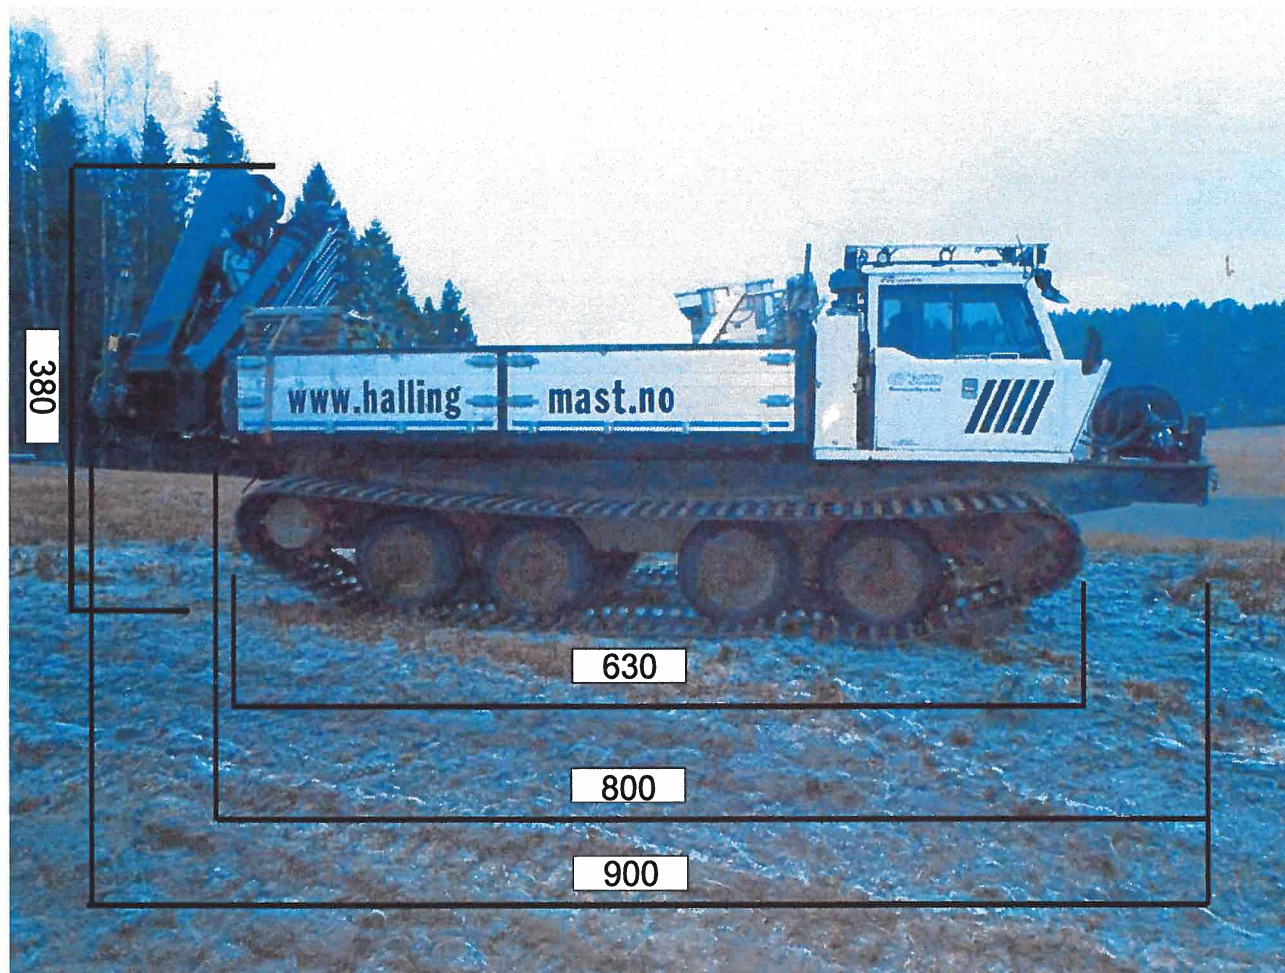

# Orienterende mål og vekt Prinoth GT 3000

Etter opplasting for transport MÅ viktige mål kontrollmåles!!

Bredde: 299 cm  
Vekt: 15 tonn u/kran  
19 tonn m/kran