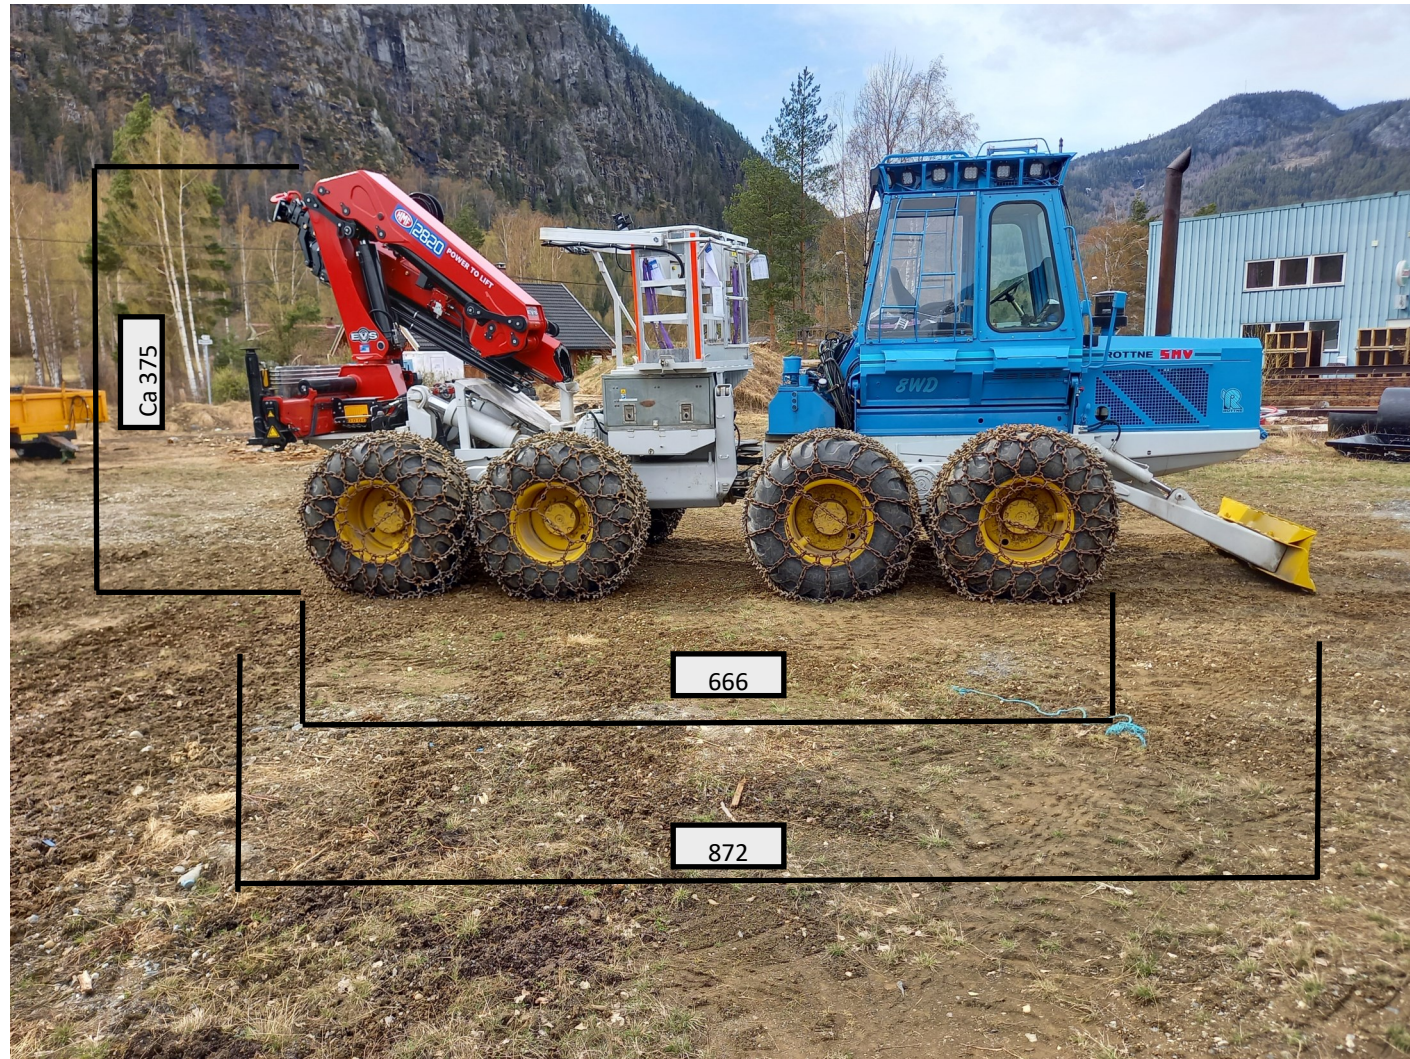

# Orienterende mål og vekt Rottne Rapid SMW-»Kjettingdyret»

Etter opplasting for transport MÅ viktige mål kontrollmåles!!

Bredde: 304 cm u/kjetting, 314 cm m/kjetting

Vekt u/kjetting: ca 22 tonn

Vekt m/kjetting: ca 23 tonn