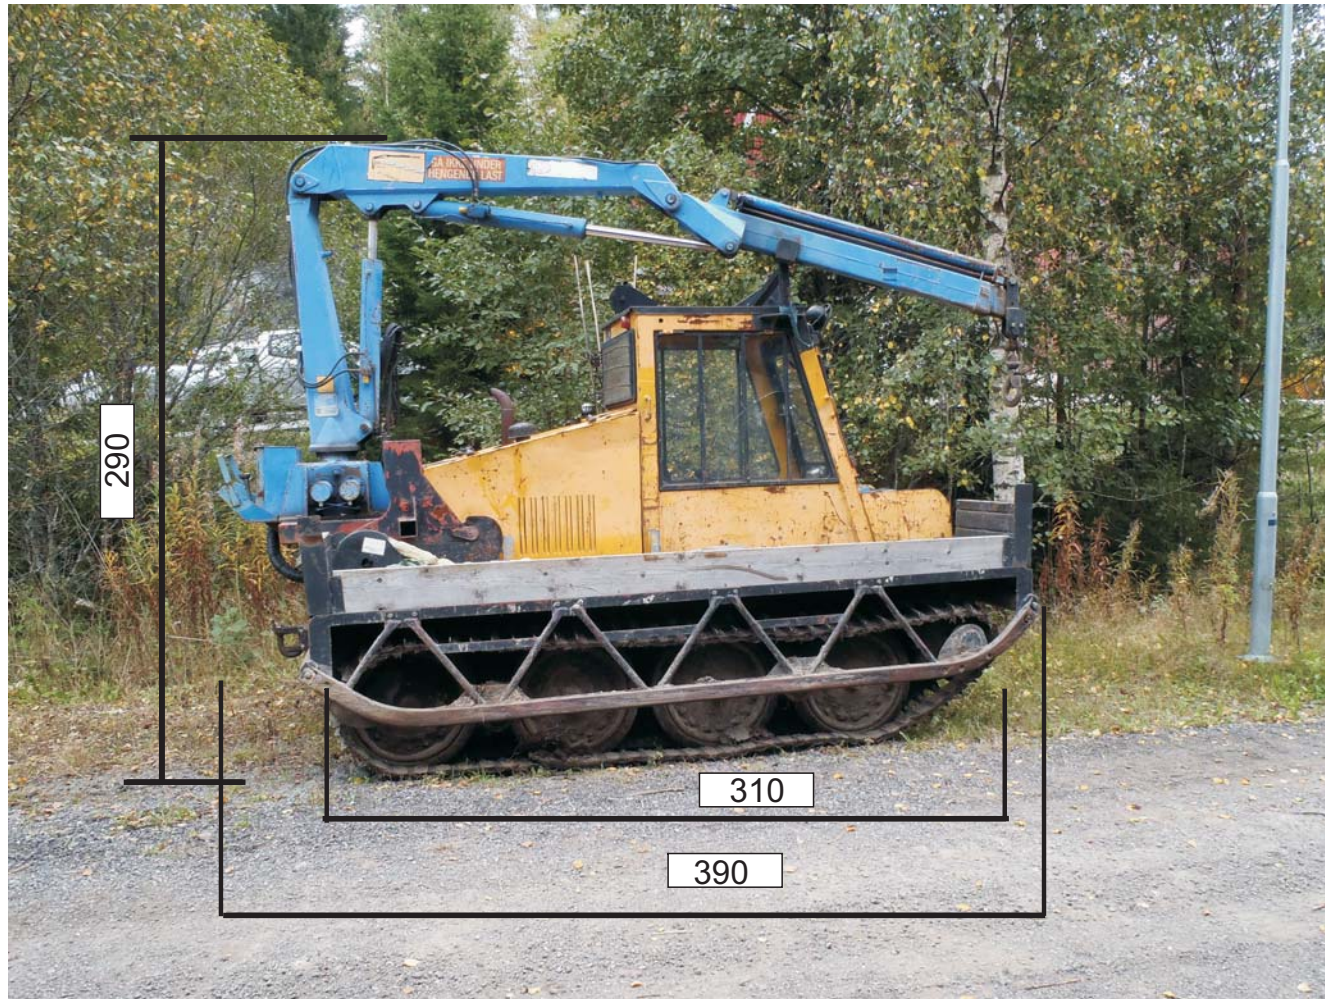

# Orienterende mål og vekt Muskeg m/kran

Etter opplasting for transport MÅ viktige mål kontrollmåles!!

Bredde: 210 cm  
Vekt: 5,5 tonn